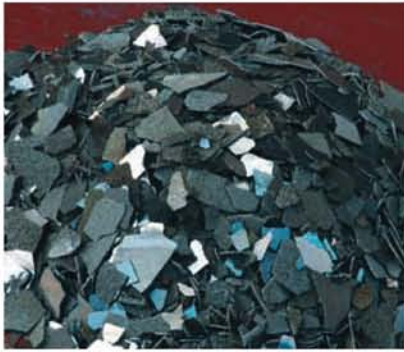

FERRO ALLOYS

- Ferro Silicon Manganese
- Ferro Silicon
- Ferro Manganese
- Ferro Chrome
- Ferro Molybdenum
- Ferro Vanadium
- Ferro Phosphorus
- Ferro Titanium
- Ferro Boron
- Ferro Sulphur
- Ferro Niobium
- Ferro Wolfram
- Ferro Nickel

NON FERROUS

- Silicon Metal
- Chrome Metal
- Magnesium Metal
- Manganese Metal

BASE METALS

- Aluminium
- Nickel
- Copper
- Lead
- Zinc
- Tin

MINOR METALS

- Antimony Metal
- Cadmium Metal
- Chromium Metal
- Cobalt Metal
- Manganese Metal
- Molybdenum Metal
- Niobium Metal
- Selenium Metal
- Silicon Metal
- Wolfram Metal
- Zirconium Metal

MASTER ALLOYS

- Nickel Magnesium
- Aluminium Titanium Boron
- Aluminium Chrome
- Aluminium Manganese
- Aluminium Silicon
- Aluminium Strontium
- Silicon Calcium
- Calcium Carbide
- Aluminium Nickel
- Aluminium Cobalt
- Copper Phosphorus

PIG IRON

- Nodular Grade Pig Iron
- Foundry Grade Pig Iron
- Basic Pig Iron
- Steel Scrap

INOCULANTS

- Ferro Silicon Magnesium
- Ferro Silicon Zirconium
- Ferro Silicon Barium
- Ferro Silicon Aluminium
- Ferro Silicon Calcium

MINERALS / ORES

- Chromite Ore
- Iron Ore
- Manganese Ore
- Fluorspar
- Alumina / Bauxite

WATER TREATMENT

- Ductile Iron Pipe
- Aluminium Sulphate
- Chlore

OTHERS

- Graphite Electrode
- Metallurgical Coke
- Foundry Coke
- Silicon Carbide
- Chromite Sand
- Magnesium Granule
- Graphitized Petroleum Coke
- Calcined Petroleum Coke
- Steel Shot
- Steel Grit
- Foundry Resin
- Foundry Coating
- Ceramic Foam Filters
- Refractories
- Ferro Titanium Cored Wire
- Calcium Silicon Cored Wire
- Crucibles
- Mica Sheets & Rolls
- Fluxes